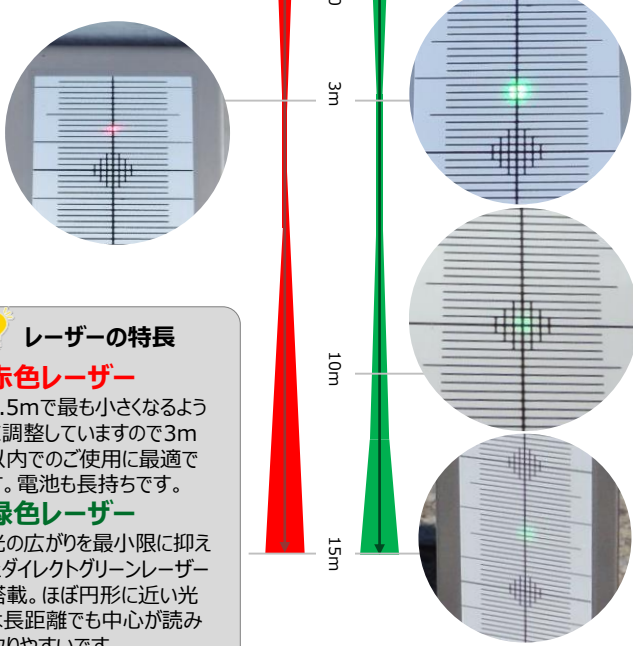

■距離とポイント径

参考画像：屋外晴天時

レーザーの特長

赤色レーザー

2.5mで最も小さくなるように調整していますので3m以内でのご使用に最適です。電池も長持ちです。

緑色レーザー

光の広がりを最小限に抑えたダイレクトグリーンレーザー搭載。ほぼ円形に近い光は長距離でも中心が読み取りやすいです。

■充実のオプション (共用です)

リニューアル

品名	ピカッと目盛
品番	PM25W
寸法	36×75×42mm
税抜価格	¥2,400

マグネット

品名	クイックハンド	寸法	縮長48cm 全長約90cm
品番	QH90	税抜価格	¥4,900

品名	ハードケース	寸法	630×150×55mm
品番	HC620	税抜価格	¥2,800

その他オプション

スペース50【MGSP】50mm照射用スペーサー 税抜価格¥700
ポーチ【PC5G】本体と目盛収納 税抜 ¥2,000

品番	品名	構成	税抜価格
LB-DPV03P	Dポイント目盛付	DPV03・PM25W	¥27,600
LB-DPV03S	DPV03セット	DPV03・PM25W・QH90・HC620	¥35,300
LB-DPV1503GP	Dポイント緑目盛付	DPV1503G・PM25W	¥54,400
LB-DPV1001G	Dポイント緑10m	DPV1001G (特注品)	¥89,200

製品については絶えず研究改良が加えられておりますので、仕様・外観など変更になる場合がございます。あらかじめご了承下さい。

Made in Japan

コンパクトレーザーのバイオンニア

Made in Japan

LBコア株式会社

〒598-0001
泉佐野市上瓦屋661-2リヒトビル3F
TEL : 072-447-8667
FAX : 072-447-8668

<http://lbcore.jp>