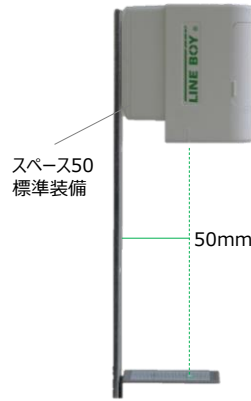

# 鉄骨建ち用レーザー下げ振り ラインボーイDポイント

**LB-DPV03**

~3m用

※【スペース50】を取付ると照射位置は50mmになります

**LB-DPV1503G**

3~15m用

## ■主な仕様

品番	LB-DPV03	LB-DPV1503G※
鉛直指示精度	下3m±1mm 約0.019度約1分9秒	下15m±3mm 約0.01度約41秒
ポイント径 (屋外)	3mで約1mm	15mで約4mm
使用レーザー	650nm半導体 赤色レーザー	515nm半導体 緑色レーザー
光出力	1mW以下 クラス2	
自動補正機構	二軸ジナル機構	
補正範囲	±2度以内	
制動方式	磁気制動方式	
レーザー照射位置	基準面より 25mm±0.5mm	基準面より 50mm±0.5mm
本体寸法 (mm)	36×72.7×94	36×97.7×94
重量 (電池含)	228g	252g
連続使用時間 (アルカリ乾電池)	約 34 時間	約 7 時間
電源	単 4 電池 2 本	

※特注品【LB-DPV1001G】：指示精度下10m±1mm 約21秒受注生産にて承ります。